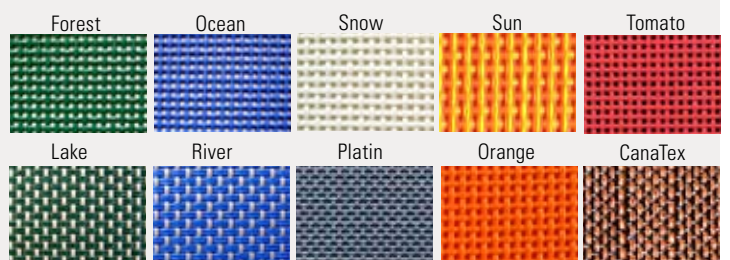

Produktdetails

- Wetterfester Entspannungs-Stuhl für den Outdoor-Einsatz , z.B. Garten, Balkon, Terrasse, Pool, Sauna- und Wellnessbereich.
- Bequeme Sitzfläche mit hohem Rückenteil und Armlehnen.
- Nässeunempfindlich, deshalb nach Regen sofort einsetzbar.
- Lichtechte, UV-stabile All-Weather Farben.
- Luftdurchlässiges Mikro-Gittergewebe.
- Sitzfläche ist auch bei viel Sonne atmungsaktiv, luftig, kühl.
- Allergiegetestet und angenehm bei direktem Hautkontakt.
- Ausgezeichnet nach ÖkoTex Standard 100.
- Fungizidbehandelt gegen Pilzbefall.

- Pflege einfach mit Wasser und mildem Reinigungsmittel.
- Sitzbelastung 150 kg, Eigengewicht ca. 12 kg., Stellfläche 80x80 cm.
- Design und Produktion „Made in Germany / Bayern“.